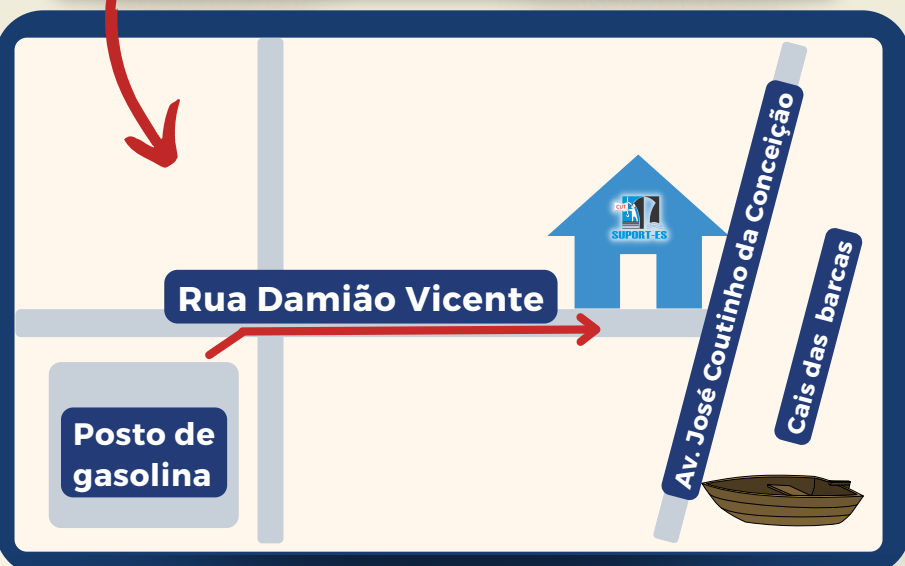

# ASSEMBLEIA COM TRABALHADORES DA SOTECPLAST

**09/06**  
5<sup>a</sup> feira

**10:00**  
horas

**Sede do Suport-ES  
em Barra do Riacho**

(Rua Damião Vicente)

**Pauta**

- Avaliação da contraproposta da empresa