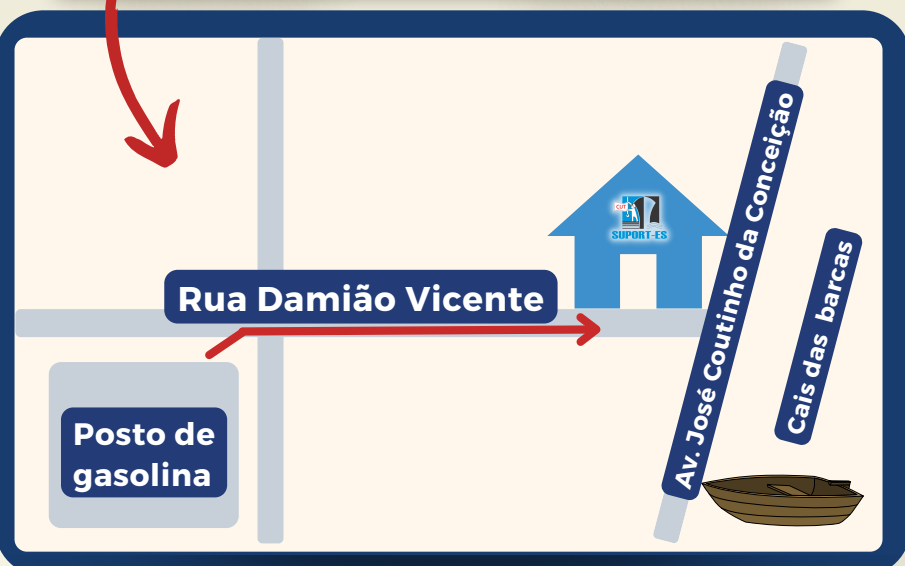

ASSEMBLEIA COM TRABALHADORES DE PORTOCEL

08 de agosto de 2022

12/08
6^a feira

16:00
1^a convocação
16:30
2^a convocação

**Sede do Suport-ES
em Barra do Riacho**

(Rua Damião Vicente)

Pauta

- Discutir e deliberar sobre a proposta apresentada pela empresa.
- Plano de luta