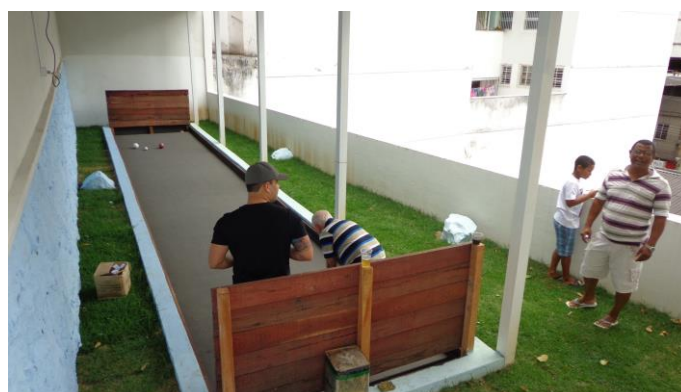

ACONTECE NO CAIS

Boletim
Informativo do
Sindicato
Unificado da
Orla Portuária
SUPORT-ES

09 de outubro de 2014
Jornalista Cristiane Brandão

Confraternização com sentimento de dever cumprido

Foi com muito carinho que o Suport-ES entregou a nossa sede reformada aos companheiros no último sábado, dia 4. Em clima de confraternização e com o sentimento de dever cumprido, o nosso presidente, Ernani Pereira Pinto, declarou abertas as novas instalações internas e externas do sindicato, que passaram por mais de um ano de reformas.

Muitos locais estavam abandonados, sem uso, cheios de infiltrações, mofo e mato, o que impossibilitava um melhor aproveitamento dos espaços.

O companheiro destacou a humanização do atendimento aos companheiros, além da valorização do nosso associado.

Os aposentados, além dos avulsos e companheiros de todas as nossas bases marcaram presença e sinalizaram positivamente para as mudanças na nossa sede.

Os companheiros foram unânimes em afirmar que o espaço externo dos fundos, onde aconteceu o nosso encontro, ficou muito agradável, sob a sombra de árvores, além da opção de lazer com a quadra de bocha, local que antes era tomado pelo mato e que agora reúne os associados para mais um momento de união.

“Este espaço é para todos vocês, para que possam estar ainda mais próximos do sindicato. Essa casa é feita por todos nós, trabalhadores”, destacou o nosso presidente.

O nosso diretor da Secretaria dos Aposentados, Rosenildo Teixeira Senna, agradeceu a presença dos companheiros e ressaltou a importância do espaço. “É um local para todos os companheiros estarem juntos, em especial os aposentados. O que antes estava abandonado, agora tem utilidade.”