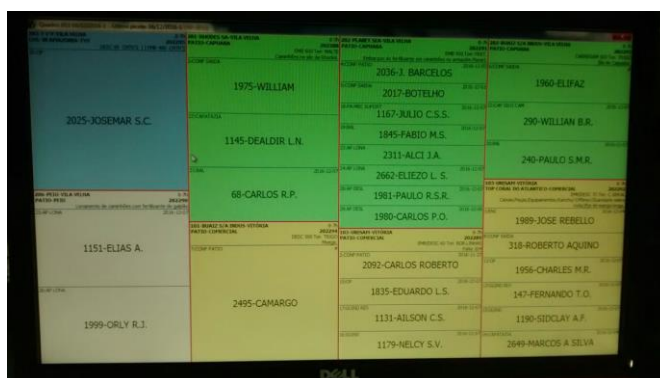

Primeira parede tirada na nova escalação

**SUPPORT-ES PERMANENTEMENTE EM DEFESA DO PORTUS E DOS PORTOS PÚBLICOS.
O PORTUS É PATRIMÔNIO DOS PORTUÁRIOS E OS PORTOS PÚBLICOS DO POVO BRASILEIRO.**

Acesse nosso site: www.suport-es.org.br