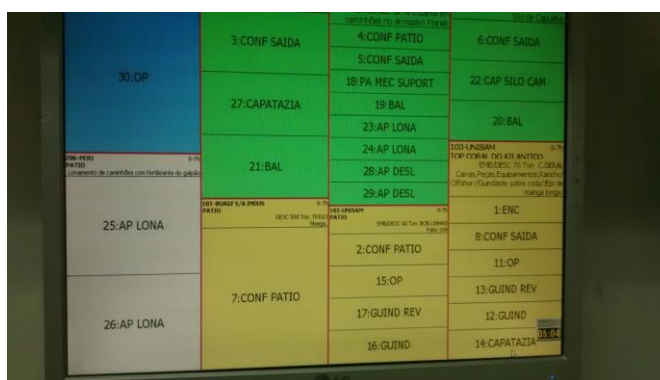

Primeira parede tirada na nova escalação

**SUPPORT-ES PERMANENTEMENTE EM DEFESA DO PORTUS E DOS PORTOS PÚBLICOS.
O PORTUS É PATRIMÔNIO DOS PORTUÁRIOS E OS PORTOS PÚBLICOS DO POVO BRASILEIRO.**

Acesse nosso site: www.suport-es.org.br