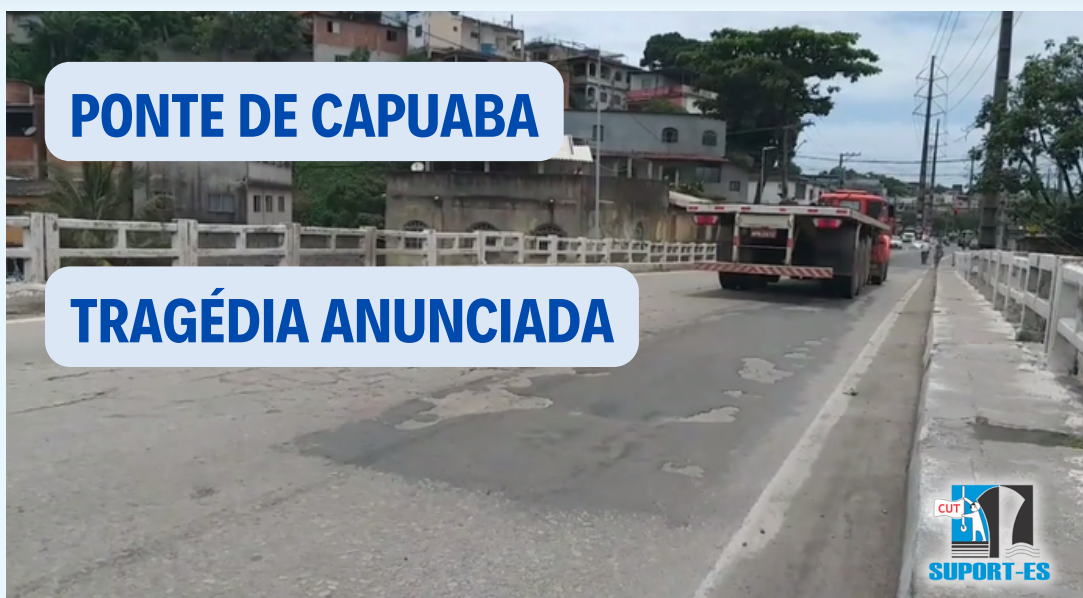

ACONTECE NO CAIS

BOLETIM INFORMATIVO DO SINDICATO UNIFICADO DA ORLA PORTUÁRIA

13 de maio de 2022

Jornalista Cristiane Brandão

PONTE DE CAPUABA

TRAGÉDIA ANUNCIADA

[CLIQUE PARA VER O VÍDEO](#)

O Suport-ES denuncia neste vídeo a falta de segurança que a Ponte de Capuaba, em Vila Velha, traz para motoristas, ciclistas e pedestres que transitam na região.

Buracos, trepidações, asfalto irregular são alguns dos problemas que portuários enfrentam diariamente para chegar ao porto.

Queremos providências e estamos cobrando soluções dos órgãos responsáveis!

E você, tem medo de passar pela Ponte de Capuaba?